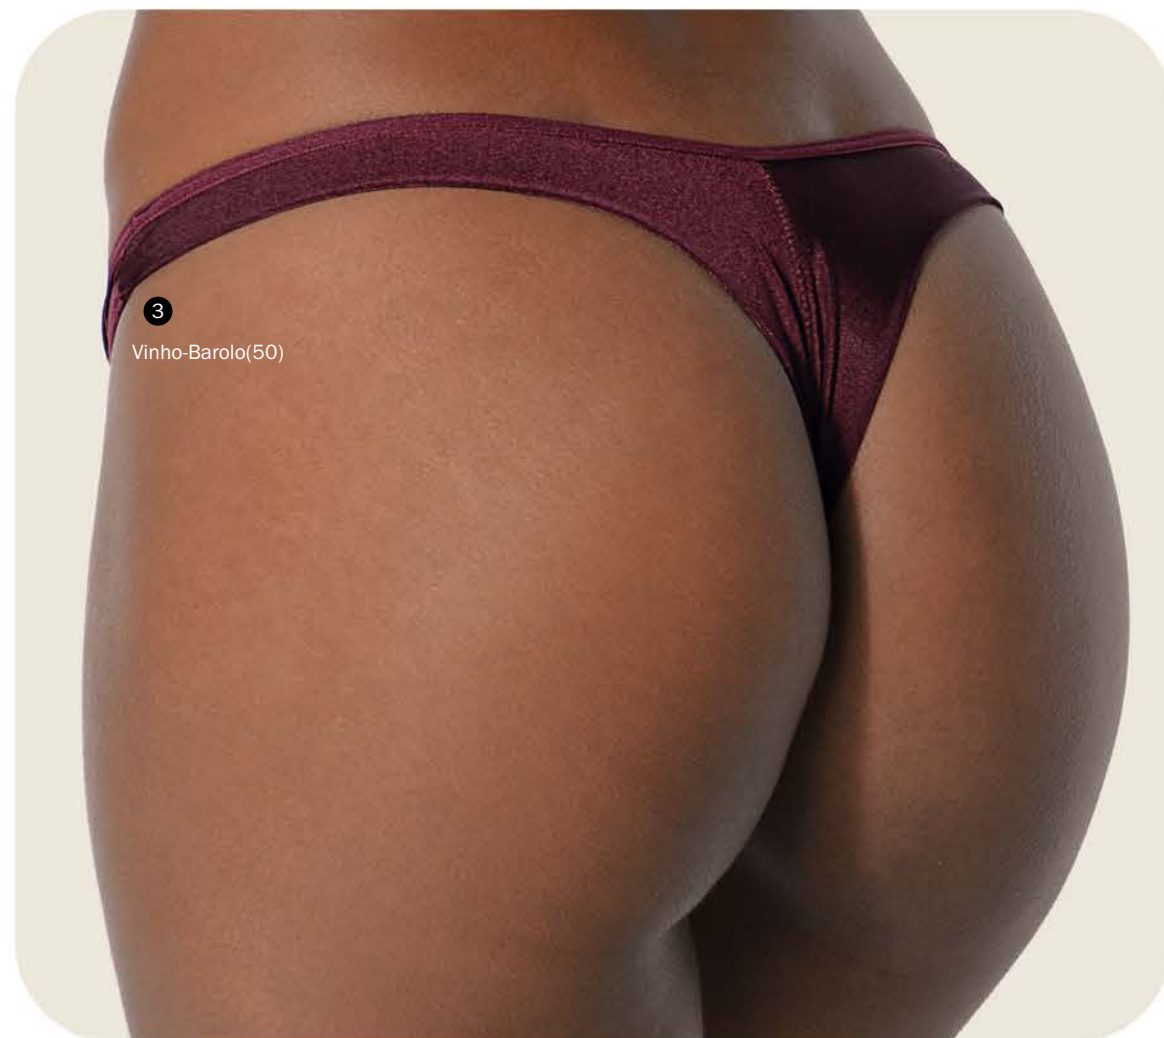

**Conjunto
Pointelle** MICROFIBRA
ELÁSTICA POLIÉSTER

Sofisticado e confortável!
Cores: Preto(27) e Vinho-Barolo(50).

1 - Sutiã Pointelle
(067379)

Taças em espuma moldada,
com aro. Delicado elástico
com babadinho nas alças.
Presilha que permite
unir as alças nas costas.
Tam.: 42 a 50 - **54,99**

2 - Biquíni Pointelle
(053379)

Elásticos suaves
para maior conforto.
Tam.: PE ME GR EG - **19,99**

1
54,99

Alça com
babadinho

2
19,99