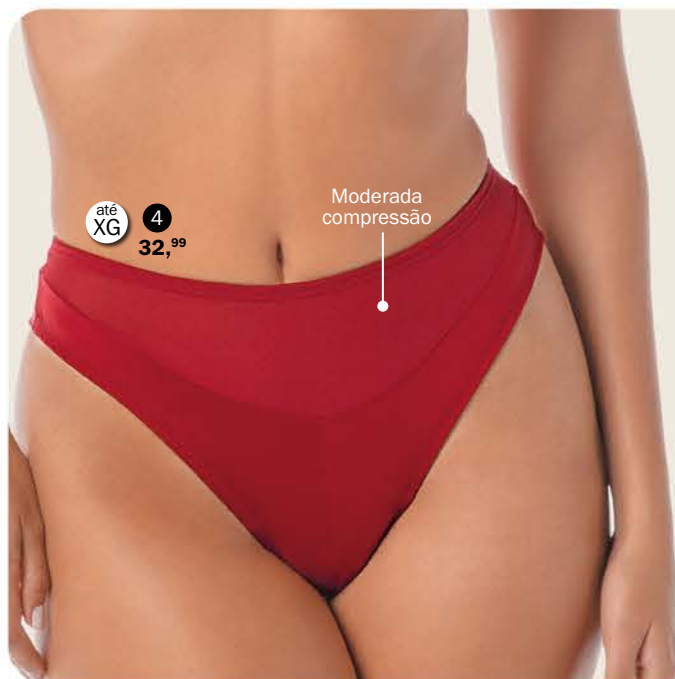

até XG 32,99

Moderada compressão