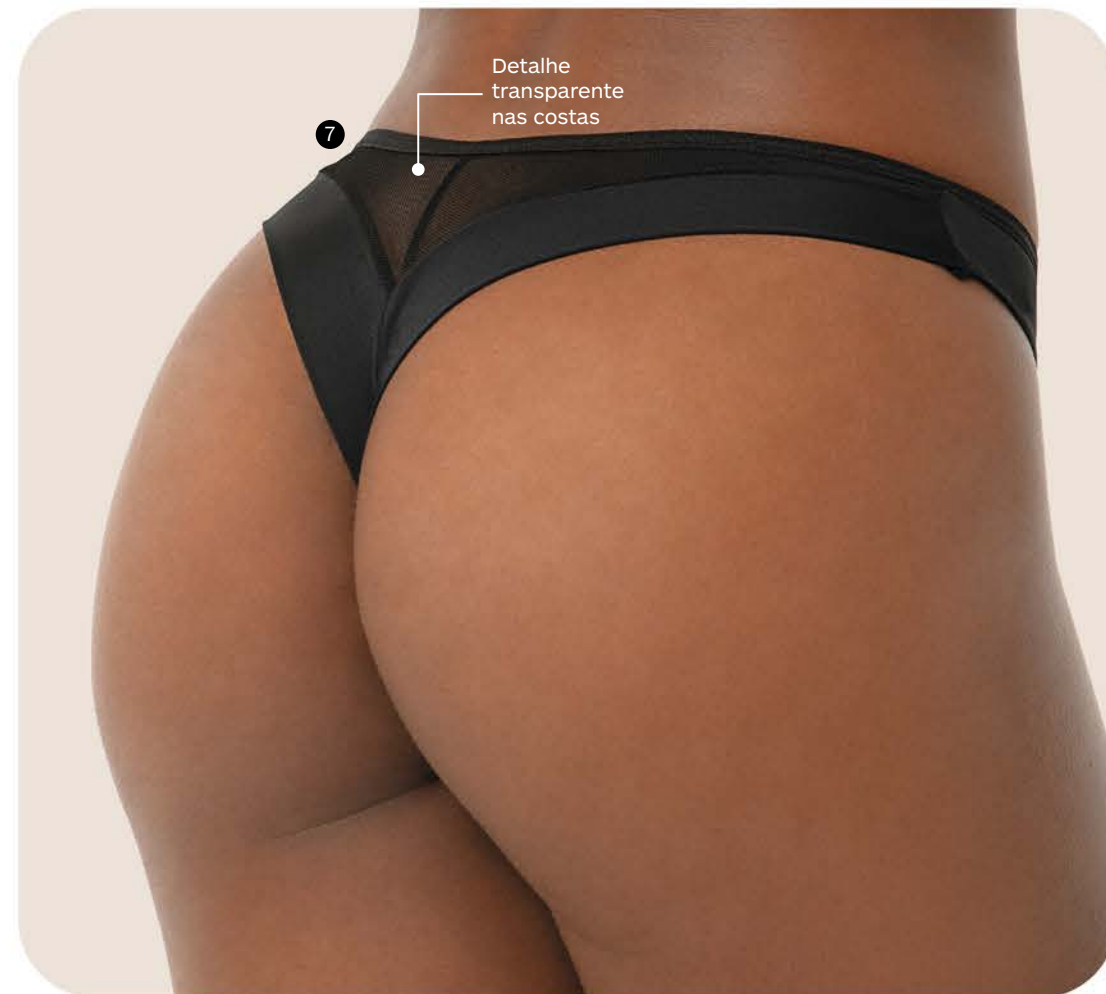

Conjunto
Cabernet RENDA ELÁSTICA

Em renda elástica, leve e confortável.
Cor: Preto(27).

1. **1 - Sutiã Cabernet**
   (261281)
   Sem aro e sem espuma.
   Em tule elástico microfibras
   com transparência.
   Taças em renda
   elástica geométrica.
   Tam.: 42 a 48 - **39,99**
2. **2 - Biquíni Cabernet**
   (213281)
   Em tule e renda elástica
   com transparência.
   Tam.: PE ME GR EG - **26,99**

3 - Máscara Cabaret
(070555)
Em tule bordado.
Com fita de cetim para amarrar.
Cor: Preto(27).
Tam.: UN - **19,99**

4 - Corselete Cabaret
(043001)
Em elastano power
levemente transparente.
Detalhes em renda elástica.
Taças em espuma moldada.
Com aro. Alças removíveis.
Cor: Preto(27).
Tam.: 42 a 50 - **89,99**

5 - Bracelete Cabaret
(070561)
Par de braceletes em renda. Com 17cm.
Fechamento com fitinha de cetim.
Cor: Preto(27).
Tam.: UN - **19,99**

6 - Liga Support
(070068)
Par de ligas para meia 7/8
com presilhas que podem
ser fixadas em qualquer
calcinha que tenha boa
aderência no cós.
Cor: Preto(27).
Tam.: UN - **9,99**