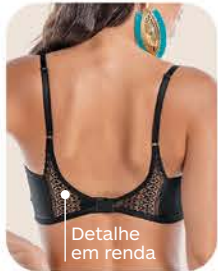

(064281)

Taças sem espuma, com aro. Parte inferior das taças forradas em elastano power para melhor sustentação. Laterais em elastano. Elástico largo e macio no cós. Detalhes em renda elástica nas costas. Tam.: 42 a 50 - **56,99**