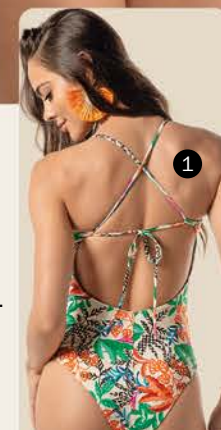

moda praia

VALORIZE SEU PRESENTE

Sacola DeMillus
Veja na pág. 78.

2
59,99

até XG 3
42,99

Drapeados laterais

2 FORMAS DE AMARRAR 2 E 4

1
99,99

até 52 4
72,99

Espuma moldada

Sem aro

Drapeados laterais

até XG 5
45,99

Folhagem(FM)

Tropical(TR)

Coleção Grappa

ELASTANO PRAIA
MICROFIBRA ELÁSTICA LIGHT

Estampas e modelos variados!
Cores: Abacaxi(AX), Folhagem(FM) e Tropical(TR).

Abacaxi(AX) Folhagem(FM) Tropical(TR)

1 - Maiô Grappa
(075006)

Taças em espuma moldada.
Sem aro.
Tam.: 42 a 50 - 99,99

2 - Top Espumado Grappa
(072056)

Taças em espuma moldada.
Com aro.
Tam.: 42 a 50 - 59,99

3 - Biquíni Bombom Grappa
(012056)

Drapeados laterais.
Tam.: PE ME GR EG XG - 42,99

4 - Top Transpasse Grappa
(072026)

Taças em espuma moldada. Sem aro.
Tam.: 42 a 52 - 72,99

5 - Calça Alta Grappa
(012088)

Em elastano praia estampado.
Cós alto. Drapeados laterais.
Tam.: PE ME GR EG XG - 45,99

1